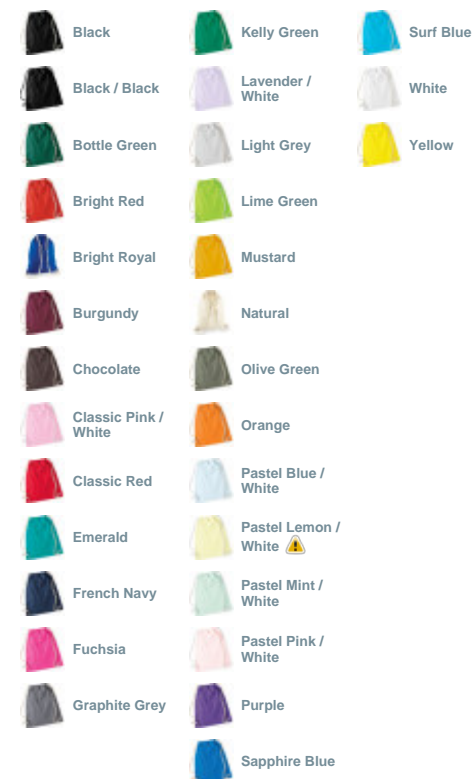

Colores

⚠️ El producto no se renovará en 2021. No habrá más pedidos planificados para este artículo.

Todos los derechos reservados ©